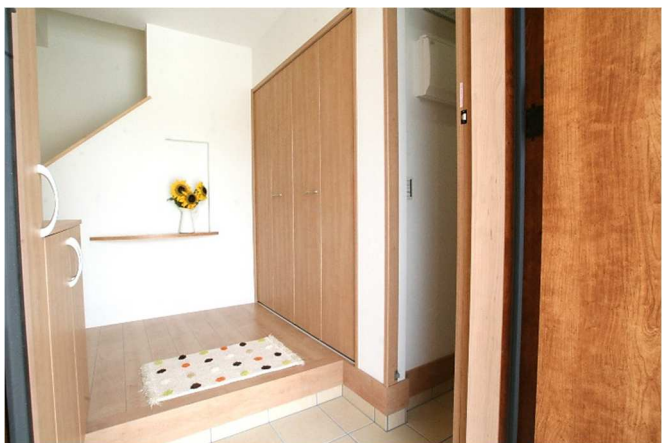

キッチンからリビング・ダイニングを見渡せる家族のコミュニケーションを育む間取りを提案。キッチン背面には団欒空間をより明るく演出するアクセントクロスを採用。また、キッチン横に洗面・浴室を集約。機能的な動線が日々の家事をサポートする

大きな開口部から優しい陽射しがさしこむナチュラルモダンな住まい。リビングには DVD や本をたっぷり収納できる TV 収納を設置。収納を豊富に設けることで、スッキリとした空間を実現

玄関には靴を履いたままウォークインできる玄関収納を備えま

2階の子供部屋には、ロフトとクローゼットを備え、室内を広々と使える空間づくり